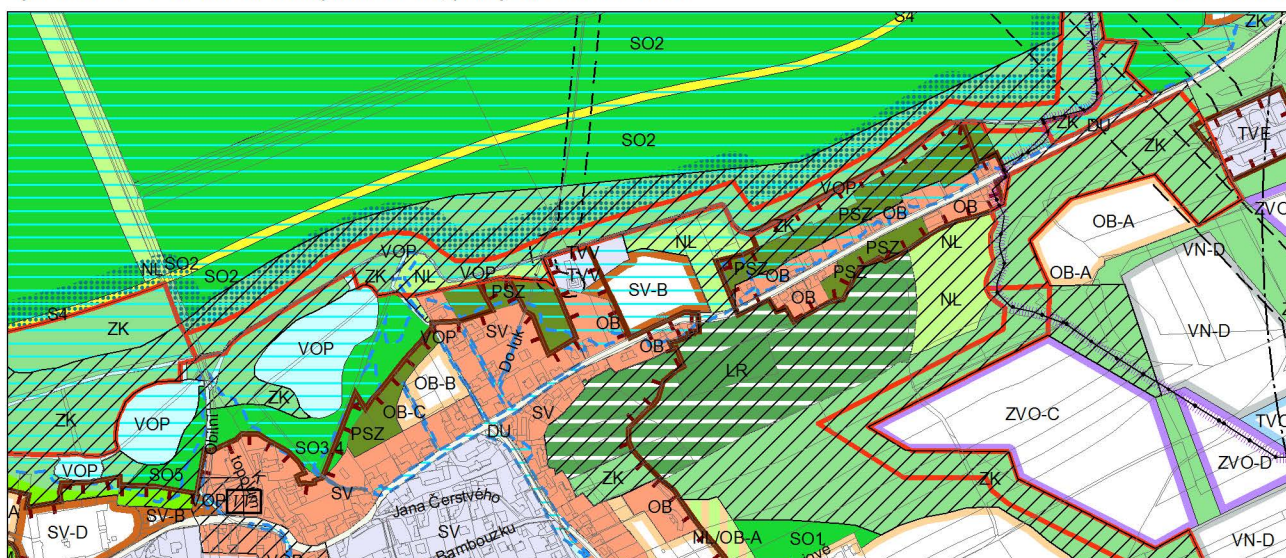

Výkres č. 31 – Podrobné členění ploch zeleně, platný stav k 12. 1. 2016

M 1 : 10 000

Promítnutí změny do výkresu č. 31 - Podrobné členění ploch zeleně

M 1 : 10 000